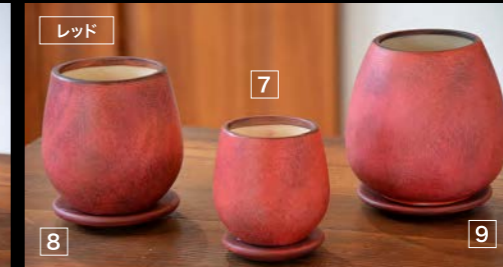

カラー	大きさ	品番	価格	入数	サイズ
オレンジ	小	1 NA024-080 OR	¥1,000	4	φ8×H8cm 口径φ6cm
	中	2 NA024-100 OR	¥1,300	4	φ10×H10cm 口径φ7cm
	大	3 NA024-120 OR	¥2,000	2	φ12×H12cm 口径φ9cm
グリーン	小	4 NA024-080 GR	¥1,000	4	φ8×H8cm 口径φ6cm
	中	5 NA024-100 GR	¥1,300	4	φ10×H10cm 口径φ7cm
	大	6 NA024-120 GR	¥2,000	2	φ12×H12cm 口径φ9cm
レッド	小	7 NA024-080 RE	¥1,000	4	φ8×H8cm 口径φ6cm
	中	8 NA024-100 RE	¥1,300	4	φ10×H10cm 口径φ7cm
	大	9 NA024-120 RE	¥2,000	2	φ12×H12cm 口径φ9cm
ブルー	小	10 NA024-080 BL	¥1,000	4	φ8×H8cm 口径φ6cm
	中	11 NA024-100 BL	¥1,300	4	φ10×H10cm 口径φ7cm
	大	12 NA024-120 BL	¥2,000	2	φ12×H12cm 口径φ9cm