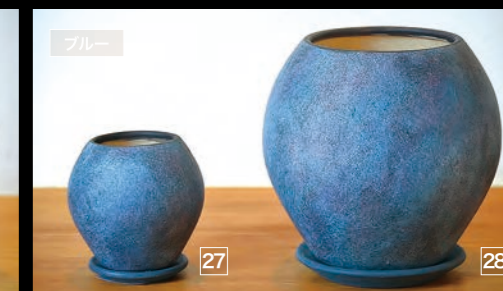

カラー	大きさ	品番	価格	入数	サイズ
オレンジ	小	1 NA024-080 OR	¥1,000	4	φ8×H8cm 口径φ6cm
	中	2 NA024-100 OR	¥1,300	4	φ10×H10cm 口径φ7cm
	大	3 NA024-120 OR	¥2,000	2	φ12×H12cm 口径φ9cm
グリーン	小	4 NA024-080 GR	¥1,000	4	φ8×H8cm 口径φ6cm
	中	5 NA024-100 GR	¥1,300	4	φ10×H10cm 口径φ7cm
	大	6 NA024-120 GR	¥2,000	2	φ12×H12cm 口径φ9cm
レッド	小	7 NA024-080 RE	¥1,000	4	φ8×H8cm 口径φ6cm
	中	8 NA024-100 RE	¥1,300	4	φ10×H10cm 口径φ7cm
	大	9 NA024-120 RE	¥2,000	2	φ12×H12cm 口径φ9cm
ブルー	小	10 NA024-080 BL	¥1,000	4	φ8×H8cm 口径φ6cm
	中	11 NA024-100 BL	¥1,300	4	φ10×H10cm 口径φ7cm
	大	12 NA024-120 BL	¥2,000	2	φ12×H12cm 口径φ9cm

カラー	大きさ	品番	価格	入数	サイズ
オレンジ	小	13 NA008-120 OR	¥1,200	2	φ12×H9cm 口径φ10.5cm
	大	14 NA008-150 OR	¥2,000	1	φ15×H12cm 口径φ13cm
ブラウン	小	15 NA008-120 BR	¥1,200	2	φ12×H9cm 口径φ10.5cm
	大	16 NA008-150 BR	¥2,000	1	φ15×H12cm 口径φ13cm
レッド	小	17 NA008-120 RE	¥1,200	2	φ12×H9cm 口径φ10.5cm
	大	18 NA008-150 RE	¥2,000	1	φ15×H12cm 口径φ13cm
ブルー	小	19 NA008-120 BL	¥1,200	2	φ12×H9cm 口径φ10.5cm
	大	20 NA008-150 BL	¥2,000	1	φ15×H12cm 口径φ13cm

カラー	大きさ	品番	価格	入数	サイズ
オレンジ	小	21 NA004-100 OR	¥1,000	3	φ10×H9cm 口径φ6cm
	大	22 NA004-150 OR	¥2,400	1	φ17×H16.5cm 口径φ10cm
ブラウン	小	23 NA004-100 BR	¥1,000	3	φ10×H9cm 口径φ6cm
	大	24 NA004-150 BR	¥2,400	1	φ17×H16.5cm 口径φ10cm
レッド	小	25 NA004-100 RE	¥1,000	3	φ10×H9cm 口径φ6cm
	大	26 NA004-150 RE	¥2,400	1	φ17×H16.5cm 口径φ10cm
ブルー	小	27 NA004-100 BL	¥1,000	3	φ10×H9cm 口径φ6cm
	大	28 NA004-150 BL	¥2,400	1	φ17×H16.5cm 口径φ10cm